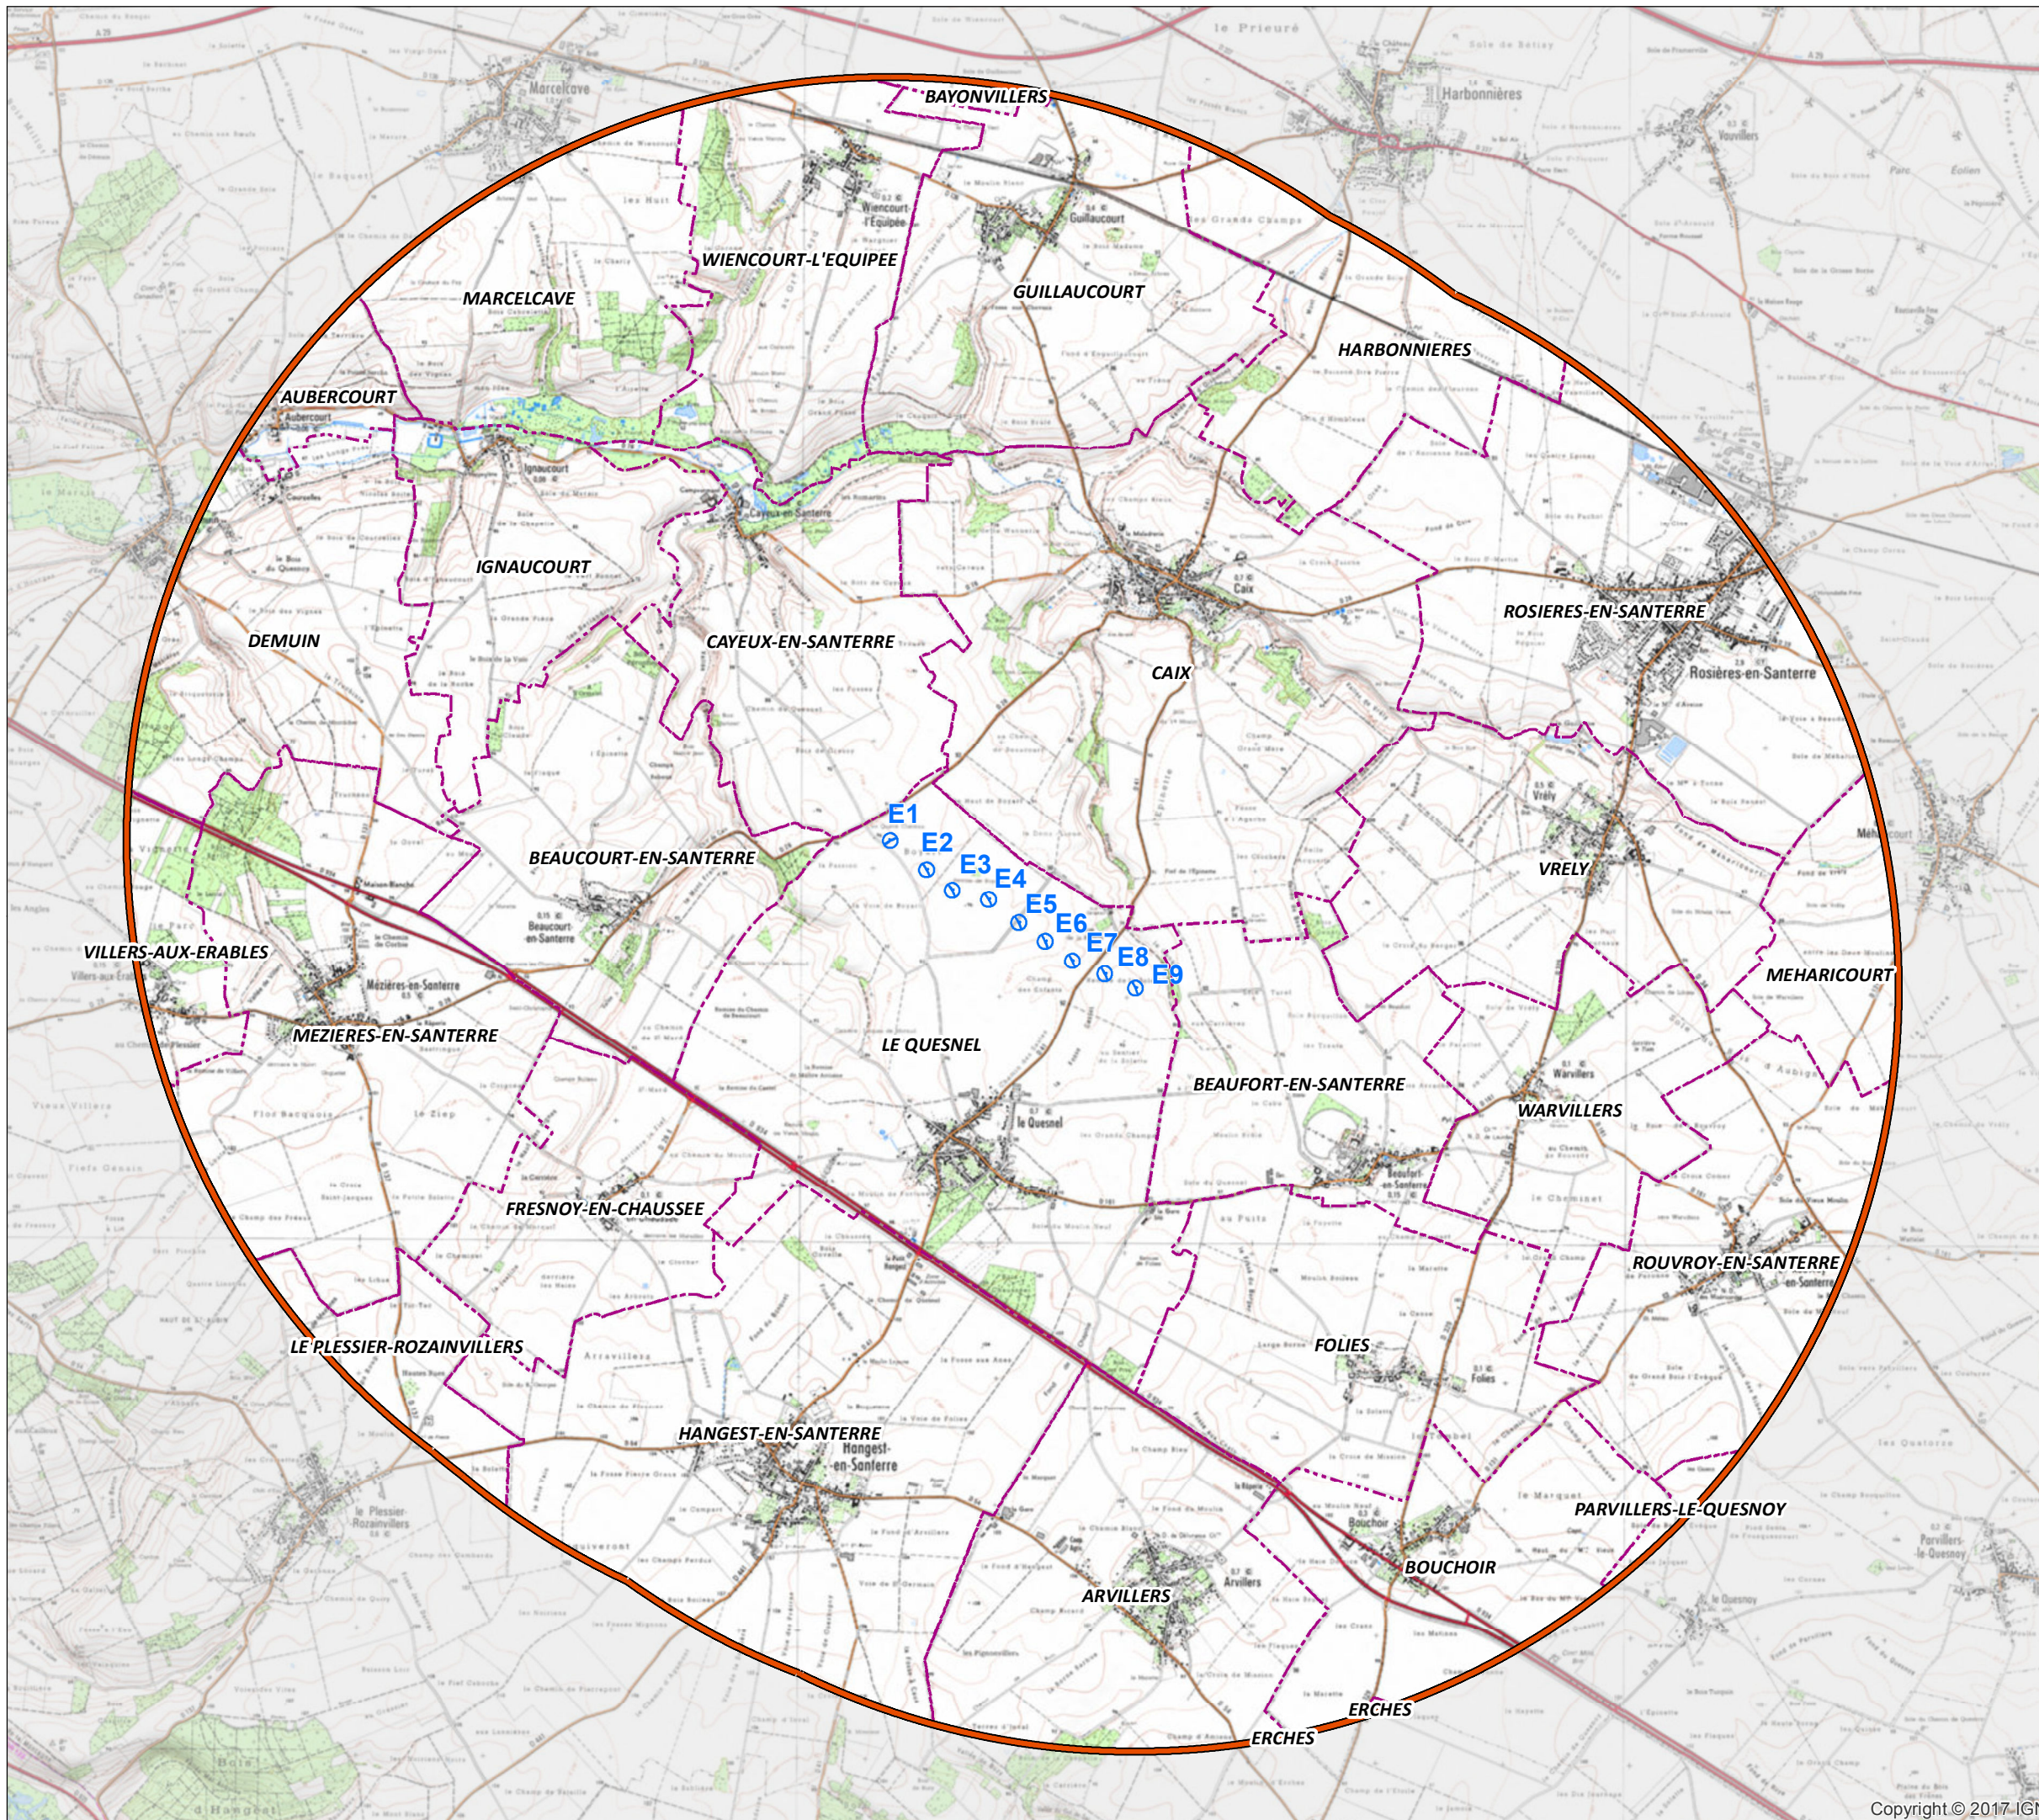

**DOSSIER DE DEMANDE D'AUTORISATION
ENVIRONNEMENTALE UNIQUE
DU PARC ÉOLIEN DE LE QUESNEL**

PLAN DE LOCALISATION AU 1/50 000e

COMMUNE DE LE QUESNEL
DEMANDEUR : PARC ÉOLIEN DE LE QUESNEL

LÉGENDE

PROJET :

-  Éoliennes du projet
-  Rayon d'affichage de 6 km

LIMITE ADMINISTRATIVE :

-  Limite communale